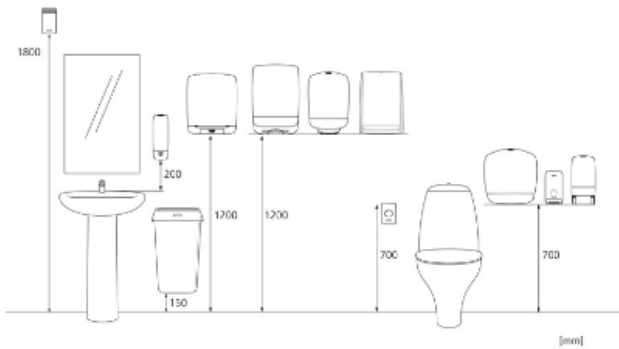

Katrin Inclusive System Toilet Dispenser - Black

104605

- Rymmer 2 rullar
- När den ena rullen är slut faller den andra ner automatiskt
- Dispensern har justerbar broms
- Lättare att komma åt pappret på framsidan av dispenseröppningen
- Material; ABS (Acrylonitrile butadiene styrene), PC (Polycarbonate), POM (Polyoxymethylene)

y 1272 mm

z 1200 mm

102

131,3 kg

6414300104612

Matt och installation

Relaterade produkter

156007
**Katrin Classic
System toilet 800
Low Pallet**