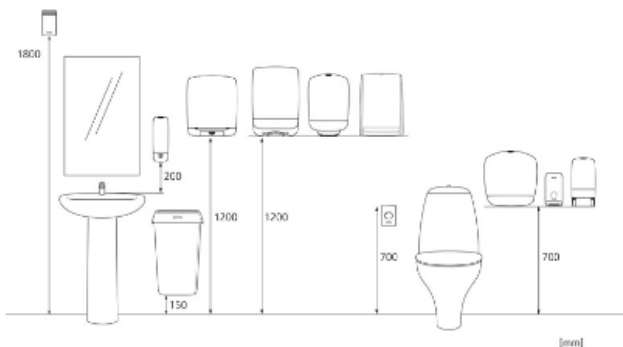

## Konsumentförpackning

x 299 mm

y 434 mm

z 234 mm

White

2,78 kg

## Transportpall

x 800 mm

y 2190 mm

z 1200 mm

72

258,718 kg

6414300093718

**Matt och installation**